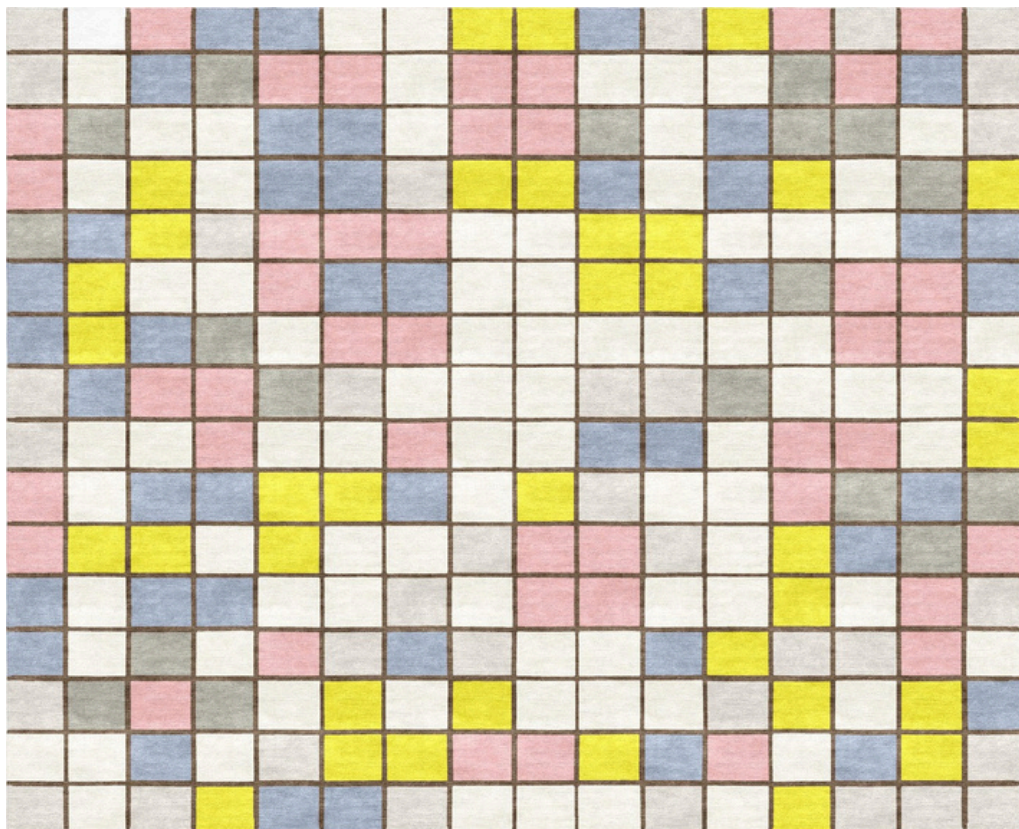

Ritmo 2

Piet Mondrian

Composición con rojo, amarillo y azul

Piet Mondrian

Composición con cuadrícula IX

Piet Mondrian

Broadway Boogie Woogie

Piet Mondrian

Composición en color A

Piet Mondrian

Nueva York I

Piet Mondrian

Composición con rojo, azul, negro, amarillo y gris

Theo van Doesburg

Estudio para la Composición XXV

Theo van Doesburg