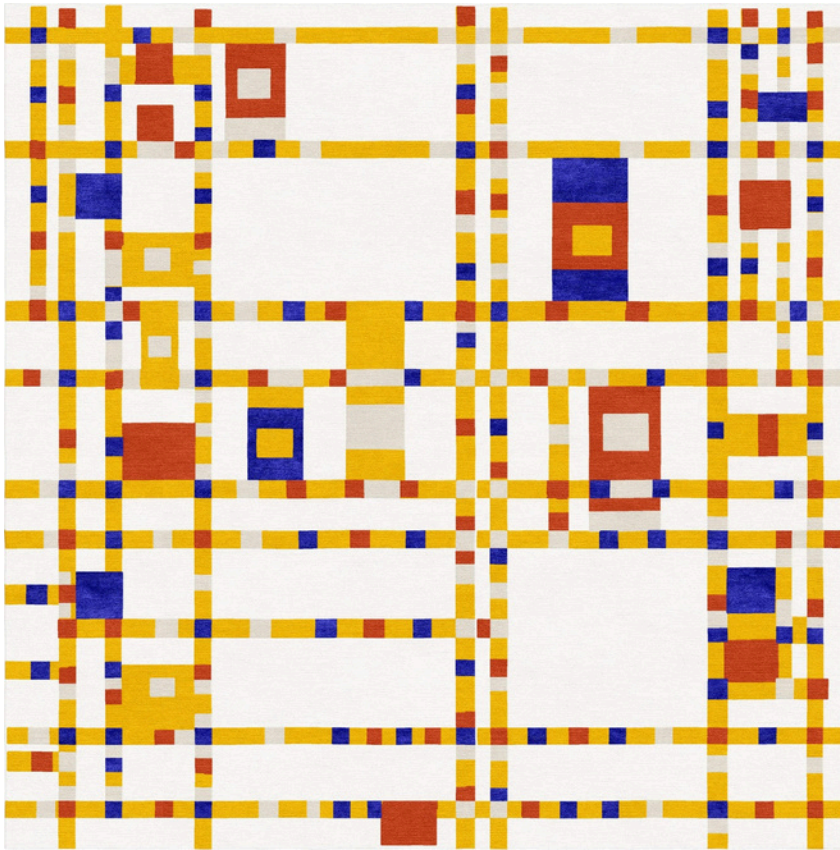

Robert Delaunay

Piet Mondrian

Theo van Doesburg

Ediciones limitadas numeradas
Sólo 100 alfombras por obra disponibles.

Wassily Kandinsky

Precios y medidas

Paul Klee

Precios y medidas

Composición vertical y horizontal

Sophie Taeuber-Arp

Composición de círculos y ángulos superpuestos

Sophie Taeuber-Arp

Clasificación Desaxe

Sophie Taeuber-Arp

Relieve rectangular

(alfombra con espacios vacíos y formas que sobresalen del rectángulo de la alfombra)

Ritmo 2

Piet Mondrian

Composición con rojo, amarillo y azul

Piet Mondrian

Composición con cuadrícula IX

Piet Mondrian

Broadway Boogie Woogie

Piet Mondrian

Composición en color A

Piet Mondrian

Nueva York I

Piet Mondrian

Composición con rojo, azul, negro, amarillo y gris

Theo van Doesburg

Estudio para la Composición XXV

Theo van Doesburg