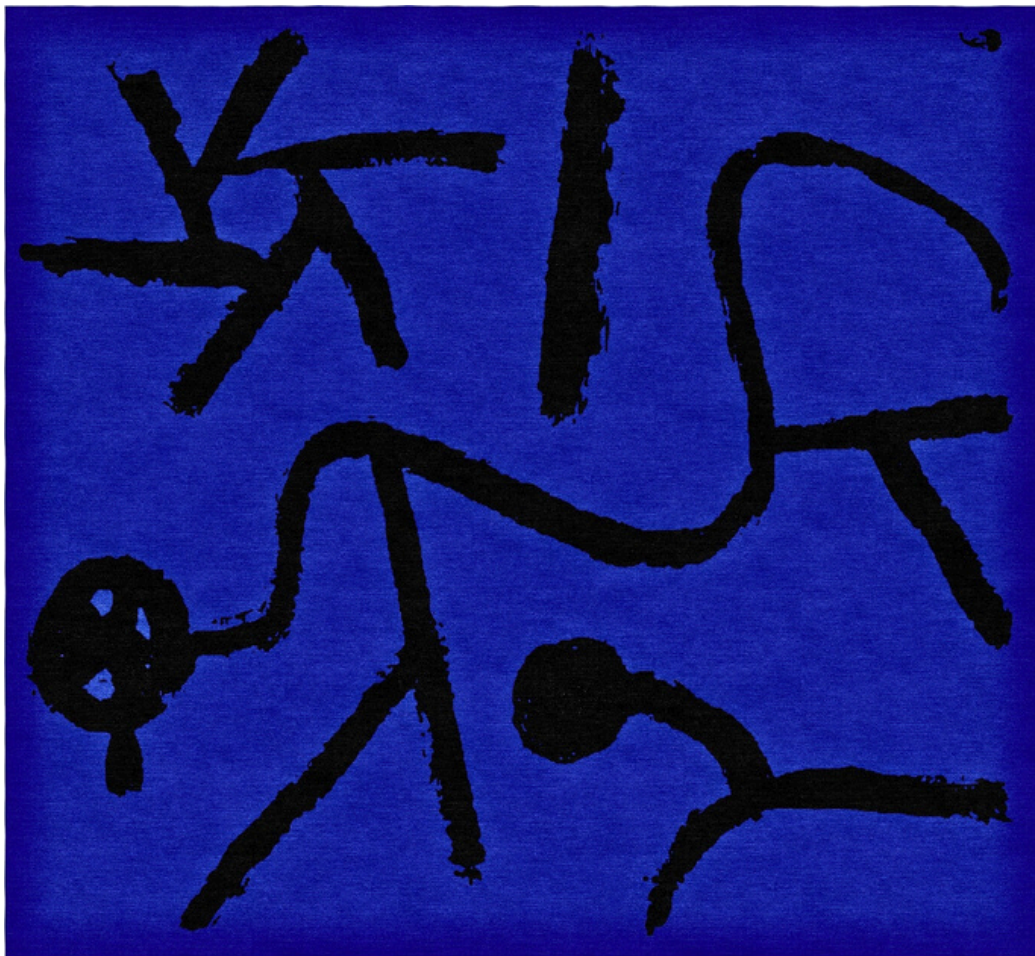

Fuego en luna llena

Paul Klee

Fuego en la tarde

Paul Klee

Esta estrella enseña a doblarse

Sophie Taeuber-Arp

Composición dadaísta (1920)

Sophie Taeuber-Arp