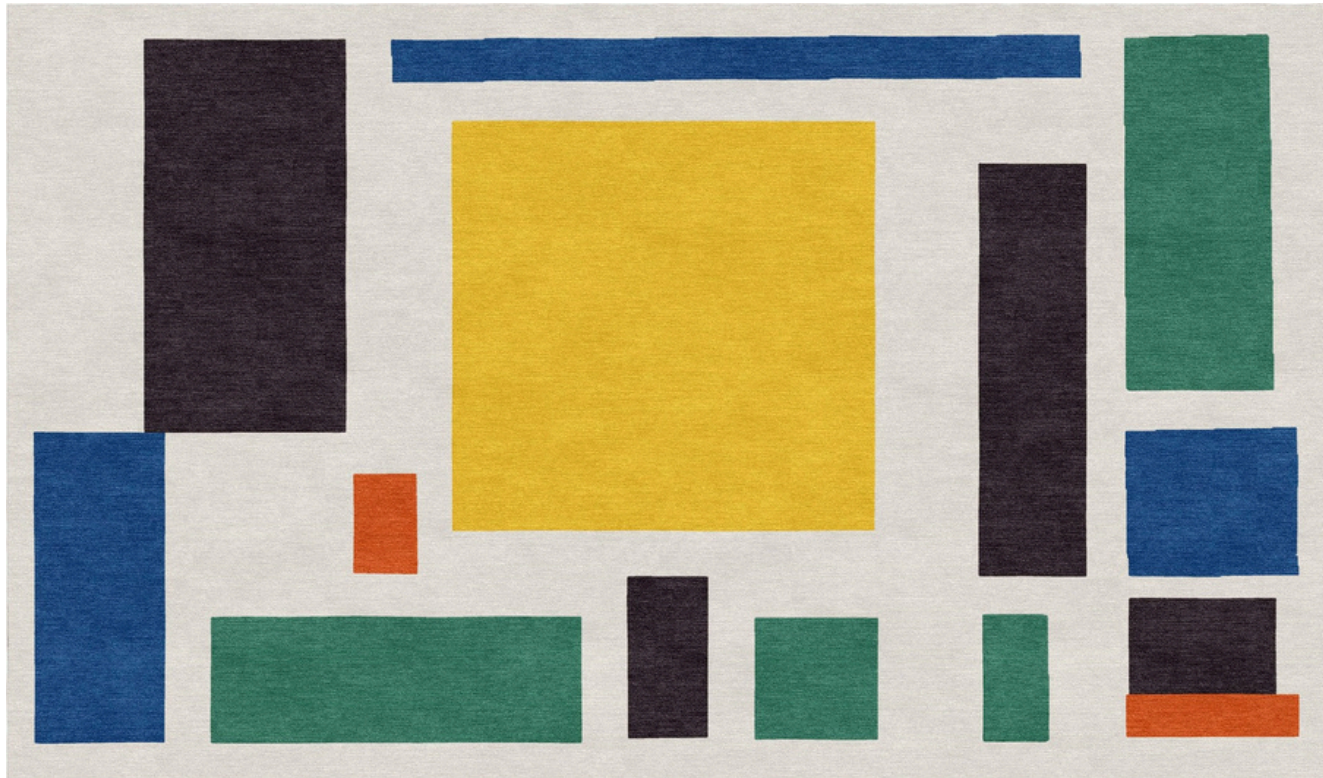

Theo van Doesburg

Komposition VIII - Die Kuh