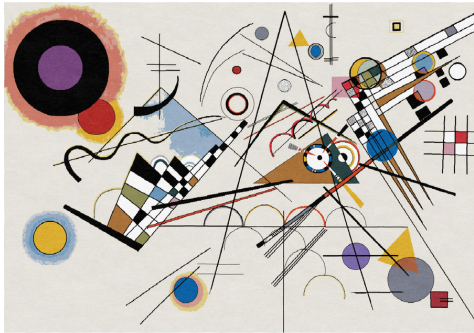

Wassily Kandinsky

Preise und Teppichgrößen