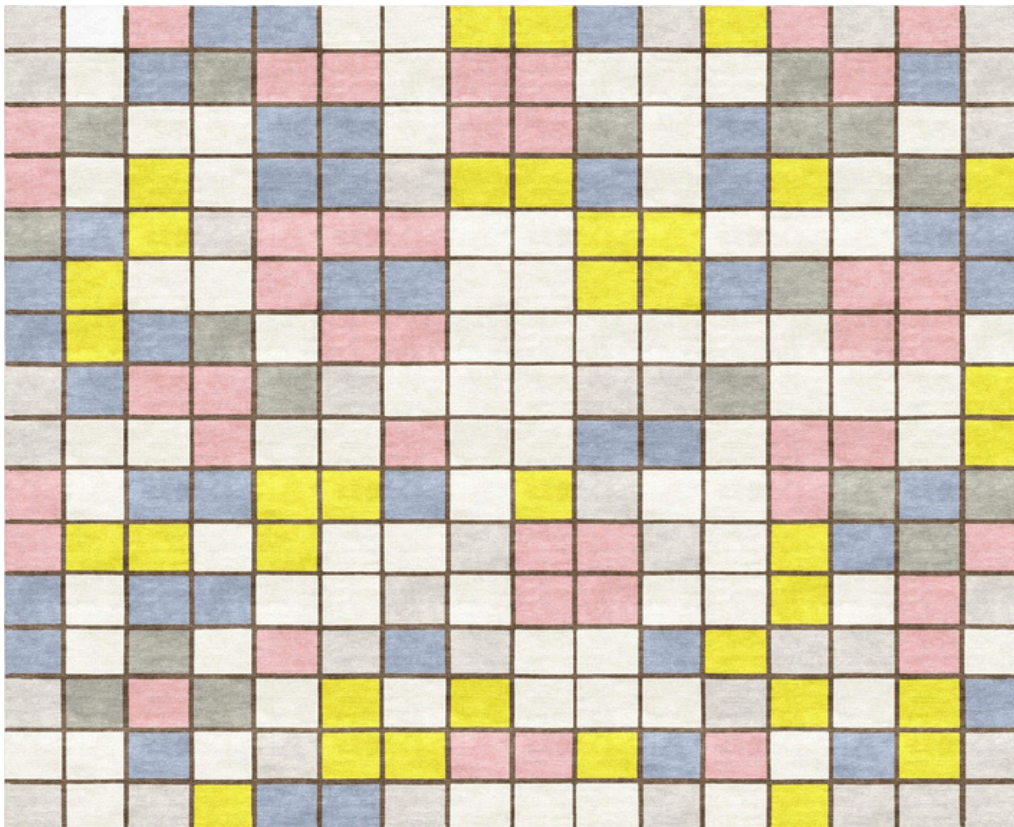

Piet Mondrian

Komposition mit Raster IX